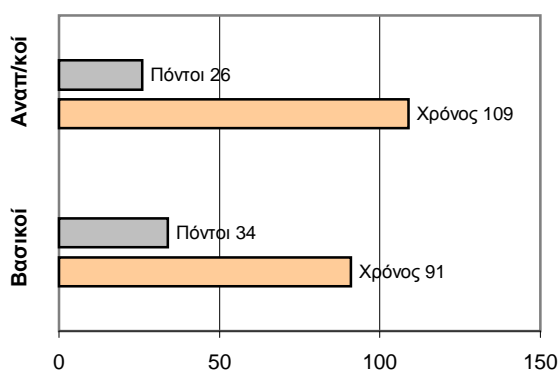

ΤΕΛΙΚΟ ΣΚΟΡ

Αστέρας Αγ. Δ. **34 - 60** Α.Ε.Σ.ΕΛ.

Διατητές: Δελαγραμμάτικας- Καραμανώλης

Ανά περίοδο:	1η	2η	3η	4η
Αστέρας Αγ. Δ.	9	2	12	11
Α.Ε.Σ.ΕΛ.	15	14	13	18

Τέλος περιόδου	1η	2η	3η	4η
Αστέρας Αγ. Δ.	9	11	23	34
Α.Ε.Σ.ΕΛ.	15	29	42	60

Προπονητής: Ρουμπελάκης Γ.- Ιντζελέρ Μ.

Α.Ε. ΣΟΥΡΜΕΝΩΝ - ΕΛΛΗΝΙΚΟΥ

Αφινιδασμοί: 4 / 8

# Παίχτης	Συμ/χή (min)	Π	ΕΛ. Β.	2π	3π	Ριμπ.		Ασ	Κλ	Λ	Ταπ	Φάουλ		Rkg*	
						Αμ	Επ					+	-		
4 Λιογάφος Ν.	21	0	0 / 0	0 / 0	0 / 1	6	1	2	1	3	0	2	0	6	
5 Μαλιτίδης Γ.	13	4	0 / 0	2 / 3	0 / 0	2	1	0	1	2	0	0	3	5	
6 Νικολάκης Μ.	26	2	0 / 0	1 / 4	0 / 7	4	1	0	2	1	0	2	5	-	
7 Ζηνέλης Ν.	17	4	2 / 4	1 / 1	0 / 2	2	1	0	2	1	0	2	0	4	
8 Μπούτας Α.	24	8	2 / 3	3 / 4	0 / 0	6	2	2	1	1	0	4	2	16	
9 Πετς Α.	18	9	4 / 7	1 / 3	1 / 1	4	3	0	0	1	1	4	2	11	
10 Παπαμαρινόπουλος Αλ.	19	9	3 / 4	3 / 6	0 / 0	4	0	0	1	1	2	3	1	11	
11 Παντελάκης Γ.	16	12	6 / 10	0 / 4	2 / 4	9	0	1	1	0	0	5	4	13	
12 Κοντούζογλου Β.	6	3	1 / 2	1 / 4	0 / 0	0	0	1	0	0	0	1	1	-	
13 Παπαδημητρίου Κ.	12	0	0 / 0	0 / 1	0 / 3	1	0	1	0	1	0	0	2	-	
14 Παπαδημητρίου Χρ.	10	2	0 / 0	1 / 1	0 / 0	0	0	0	0	1	0	0	1	1	
15 Μανίκας Γ.	18	7	2 / 2	1 / 1	1 / 3	2	1	0	0	1	0	1	3	7	
Ομαδικά						1	0			1	0	0			
1η Περίοδος		15	7 / 11	4 / 7	0 / 5	9	5	0	1	3	1	7	7	16	
2η Περίοδος		14	5 / 7	3 / 9	1 / 6	11	2	2	6	4	1	5	4	19	
3η Περίοδος		13	5 / 8	4 / 8	0 / 4	9	1	2	1	3	0	7	5	12	
4η Περίοδος		18	3 / 6	3 / 8	3 / 6	12	2	3	0	4	1	5	8	21	
Τελικά Στατιστικά		200	60	20 / 32	14 / 32	4 / 21	41	10	7	8	14	3	24	24	68
				63%	44%	19%	51								

Προέλευση Πόντων: