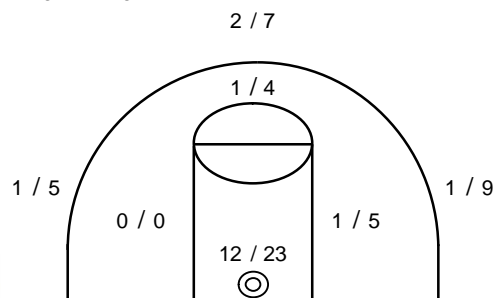

Εντός Πεδιάς: